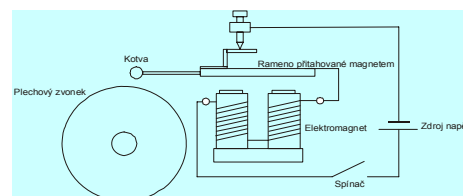

5xP 2009 - 2010

Praktický Průvodce Profesůrů Průmyslovky Panská